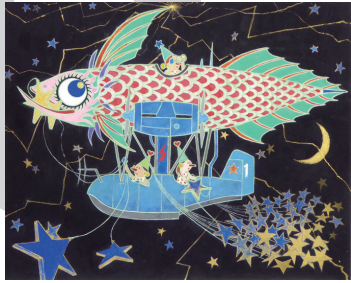

IDA Masaaki

「ほしをあつめる」F3 和紙、顔料、金箔 2020

USHIJIMA Naoko

「I am here」F20 パネル、アクリル 2020

KIMURA Mayumi

「カラ20160830」91X91cm シルクスクリーン 2020

HAYASHI Koshi

「月が眠る山2020-II」H 170cm 木 2020

SUTO Kazuyuk

「山の水にふる」F20 岩彩 2020

29.fevirier – 8.mars.2020

GALERIE SUIRAN

HIROSAWA Jin

「野分」70×184cm シルクスクリーン、屏風 2019

NAGAI Rie

「Noah(36°33'27"N,138°42'51"E,c.2069)P8 和紙、顔料、アルミ箔 2020