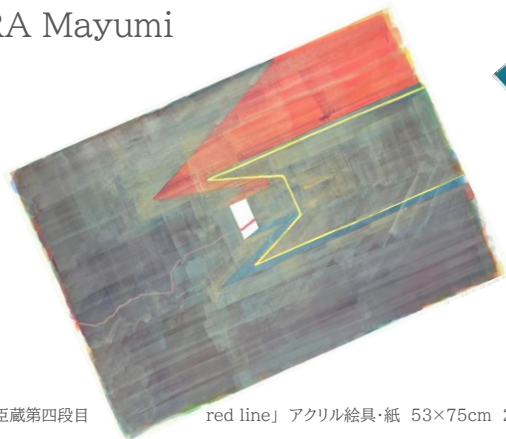

KIMURA Mayumi

「北斎ノート新板浮世絵忠臣蔵第四段目

red line」 アクリル絵具・紙 53×75cm 2019 作

「北斎ノート新板浮世絵忠臣蔵第三段目 seven up」 アクリル絵具・紙 46×57cm 2019 作

「北斎ノート新板浮世絵忠臣蔵第八段目 sentimental journey」 アクリル絵具・紙 56×75.5cm 2019 作

10 — 18.Juin 2023

Sentier animalier Travail : ancien + Ouvrage inmedia